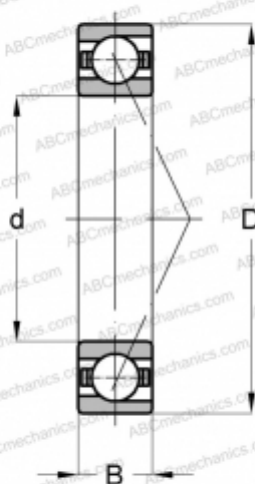

7322 BEP ABC

Радиально-упорные шарикоподшипники

ТИП: Шарикоподшипники, Радиально-упорные, Однорядные, Угол контакта 40 градусов, Для одиночной установки, полиамидный сепаратор

Технические характеристики

РАЗМЕРЫ, ММ

d	110,000
D	240,000
B	50,000

МАССА, КГ

10,000

ПРОИЗВОДИТЕЛЬ

[ABC](#)

АНАЛОГИ

FAG	7322 B TVP
SKF	7322 BEP