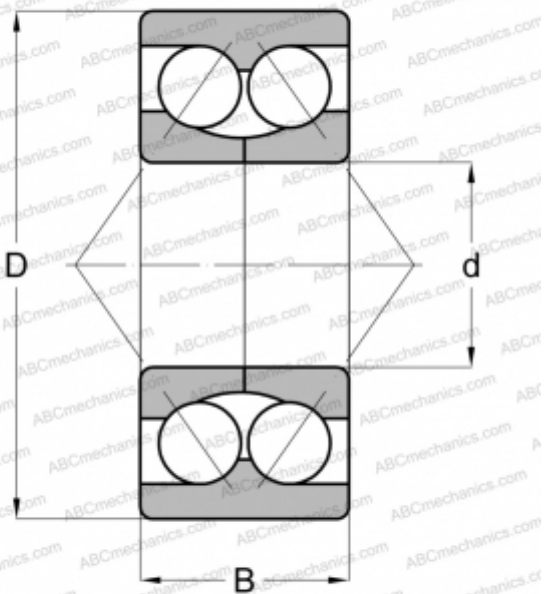

3308 DA MA ABC

Радиально-упорные шарикоподшипники

ТИП: Шарикоподшипники, Радиально-упорные, Двухрядные, Угол контакта 45 градусов, Разъемные, с разъемным внутренним кольцом

Технические характеристики

РАЗМЕРЫ, ММ

d	40,000
D	90,000
B	36,500

МАССА, КГ

1,190

ПРОИЗВОДИТЕЛЬ

[ABC](#)

АНАЛОГИ

SKF	3308 DMA
FAG	3308 DA MA
STEYR	3308 D