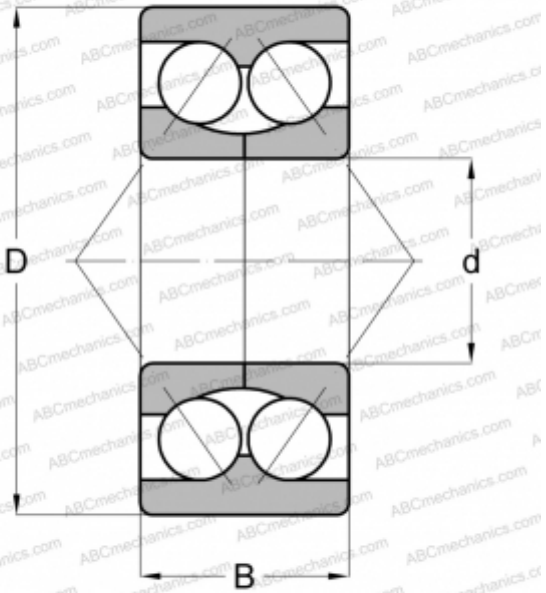

## 3308 D STEYR

Радиально-упорные шарикоподшипники

ТИП: Шарикоподшипники, Радиально-упорные, Двухрядные, Угол контакта 45 градусов, Разъемные, с разъемным внутренним кольцом

#### РАЗМЕРЫ, ММ

d	40,000
D	90,000
B	36,500