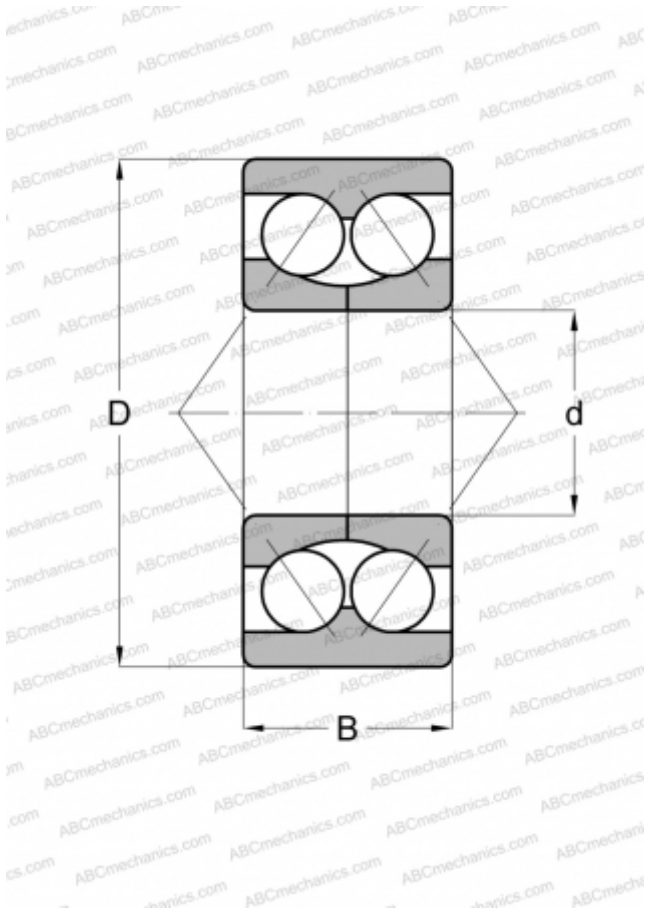

3310 DA MA ABC

Радиально-упорные шарикоподшипники

ТИП: Шарикоподшипники, Радиально-упорные, Двухрядные, Угол контакта 45 градусов, Разъемные, с разъемным внутренним кольцом

Технические характеристики

РАЗМЕРЫ, ММ

d	50,000
D	110,000
B	44,400

МАССА, КГ

2,240

ПРОИЗВОДИТЕЛЬ

[ABC](#)

АНАЛОГИ

SKF	3310 DMA
FAG	3310 DA MA
STEYR	3310 D