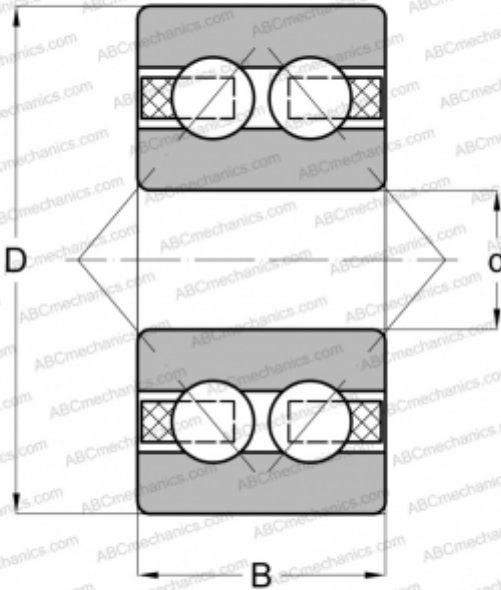

5200 SKF - USA

Радиально-упорные шарикоподшипники

ТИП: Шарикоподшипники, Радиально-упорные, Двухрядные, Угол контакта 30 градусов, Открытые, стальной сепаратор

Технические характеристики

РАЗМЕРЫ, ММ

d	10,000
D	30,000
B	14,000