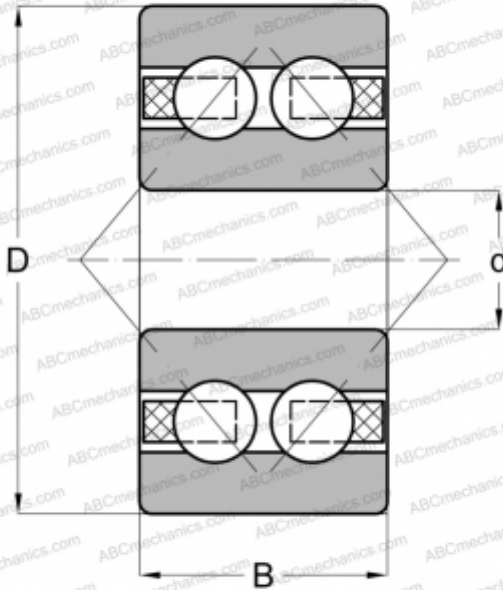

5300 SB MRC

Радиально-упорные шарикоподшипники

ТИП: Шарикоподшипники, Радиально-упорные, Двухрядные, Угол контакта 30 градусов, Открытые, стальной сепаратор

Технические характеристики

РАЗМЕРЫ, ММ

d	10,000
D	35,000
B	19,000