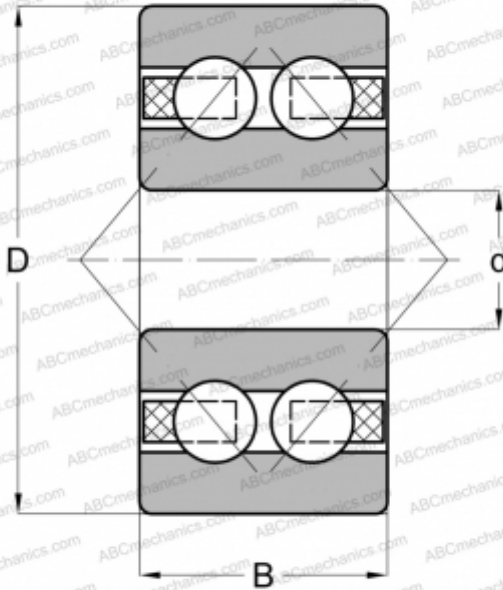

## 5205 SKF - USA

Радиально-упорные шарикоподшипники

ТИП: Шарикоподшипники, Радиально-упорные, Двухрядные, Угол контакта 30 градусов, Открытые, стальной сепаратор

#### РАЗМЕРЫ, ММ

d	25,000
D	52,000
B	20,600