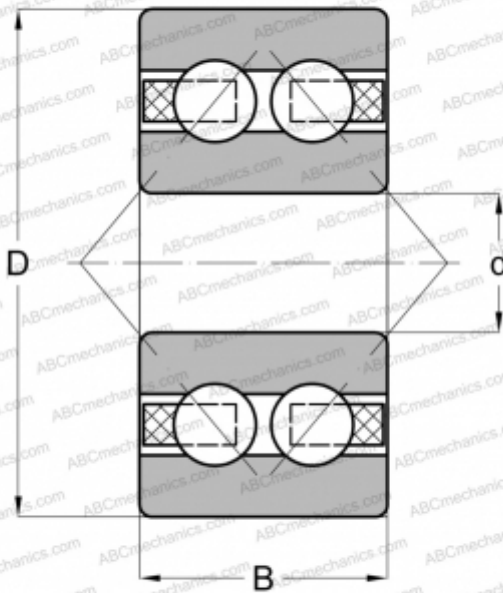

3208 A SKF

Радиально-упорные шарикоподшипники

ТИП: Шарикоподшипники, Радиально-упорные, Двухрядные, Угол контакта 30 градусов, Открытые, стальной сепаратор

Технические характеристики

РАЗМЕРЫ, ММ

d	40,000
D	80,000
B	30,200

МАССА, КГ

0,580

ПРОИЗВОДИТЕЛЬ

[SKF](#)

АНАЛОГИ

ABC	3208 BD
SKF - USA	5208
FAG	3208 BD
STEYR	3208
FAFNIR	5208 W
FEDERAL/SCHA TZ	5208
MRC	5208 K
NEW DEPARTURE	5208
RIV	5 AANOn

РАСЧЕТНЫЕ ДАННЫЕ

Номинальная динамическая грузоподъёмность, C	47,500 кН
Номинальная статическая грузоподъёмность, Co	34,000 кН
Предел усталостной прочности, Pu	1,430 кН
Номинальная частота вращения	8000 об/мин
Предельная частота вращения	8000 об/мин