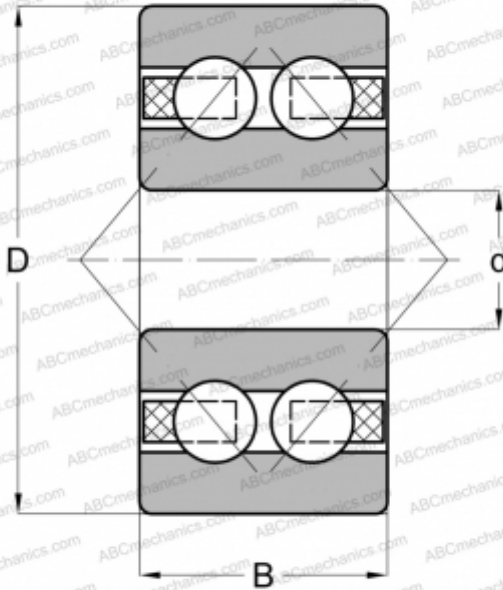

3212 BD ABC

Радиально-упорные шарикоподшипники

ТИП: Шарикоподшипники, Радиально-упорные, Двухрядные, Угол контакта 30 градусов, Открытые, стальной сепаратор

Технические характеристики

РАЗМЕРЫ, ММ

d	60,000
D	110,000
B	36,500