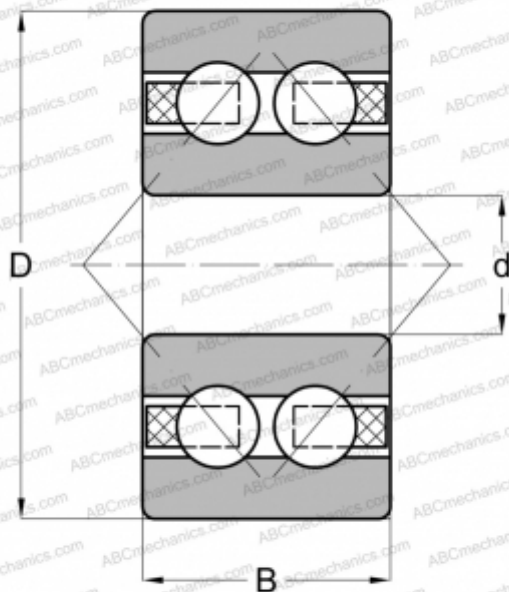

## 5315 C MRC

Радиально-упорные шарикоподшипники

ТИП: Шарикоподшипники, Радиально-упорные, Двухрядные, Угол контакта 30 градусов, Открытые, стальной сепаратор

#### РАЗМЕРЫ, ММ

d	75,000
D	160,000
B	68,300