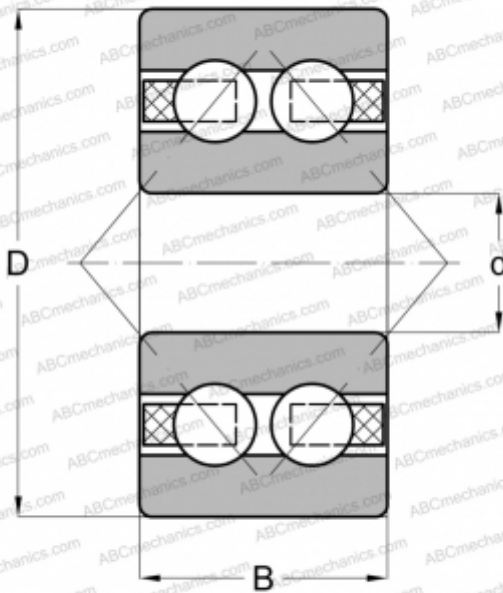

3222 A ABC

Радиально-упорные шарикоподшипники

ТИП: Шарикоподшипники, Радиально-упорные, Двухрядные, Угол контакта 30 градусов, Открытые, стальной сепаратор

Технические характеристики

РАЗМЕРЫ, ММ

d	110,000
D	200,000
B	69,800