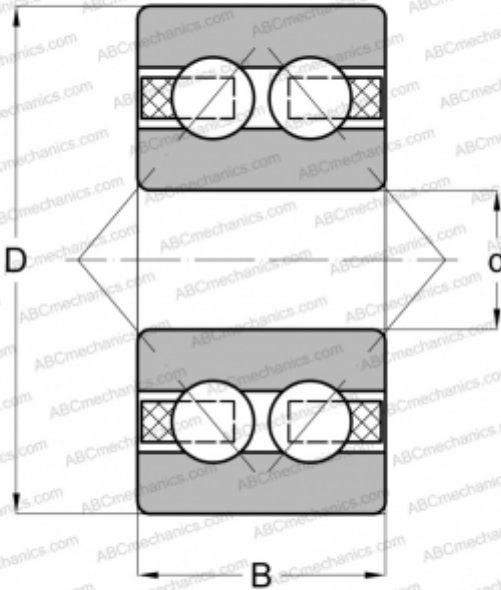

5222 SKF - USA

Радиально-упорные шарикоподшипники

ТИП: Шарикоподшипники, Радиально-упорные, Двухрядные, Угол контакта 30 градусов, Открытые, стальной сепаратор

Технические характеристики

РАЗМЕРЫ, ММ

d	110,000
D	200,000
B	69,800