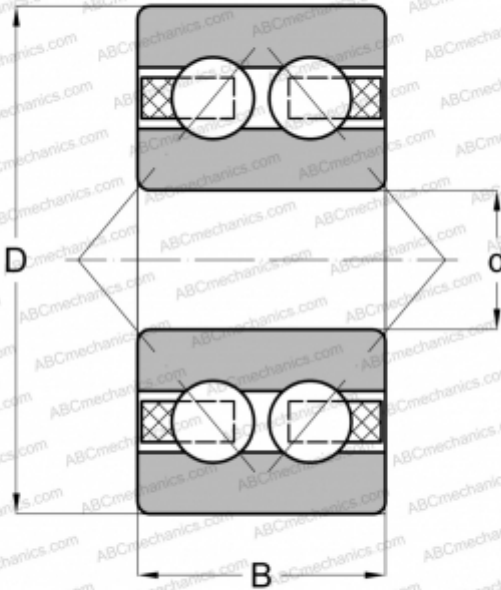

## 3222 STEYR

Радиально-упорные шарикоподшипники

ТИП: Шарикоподшипники, Радиально-упорные, Двухрядные, Угол контакта 30 градусов, Открытые, стальной сепаратор

#### РАЗМЕРЫ, ММ

d	110,000
D	200,000
B	69,800