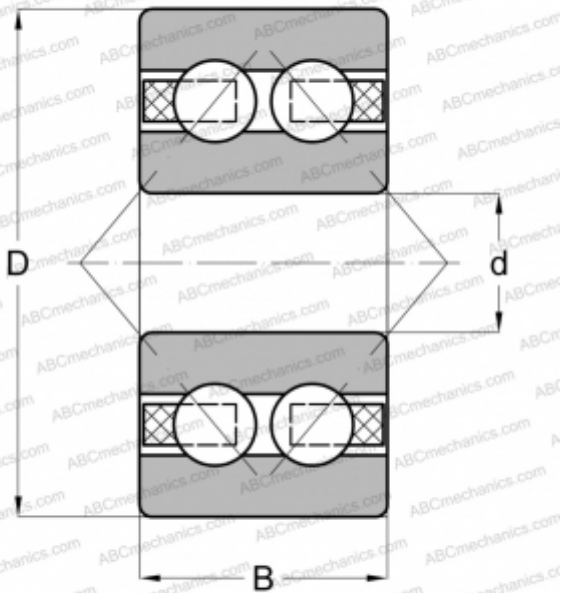

5222 NEW DEPARTURE

Радиально-упорные шарикоподшипники

ТИП: Шарикоподшипники, Радиально-упорные, Двухрядные, Угол контакта 30 градусов, Открытые, стальной сепаратор

Технические характеристики

РАЗМЕРЫ, ММ

d	110,000
D	200,000
B	69,800

МАССА, КГ

8,800

ПРОИЗВОДИТЕЛЬ

[NEW DEPARTURE](#)

АНАЛОГИ

ABC	3222 A
SKF	3222 A
SKF - USA	5222
STEYR	3222
FEDERAL/SCHA TZ	5222
MRC	5222
RIV	19 AANOn