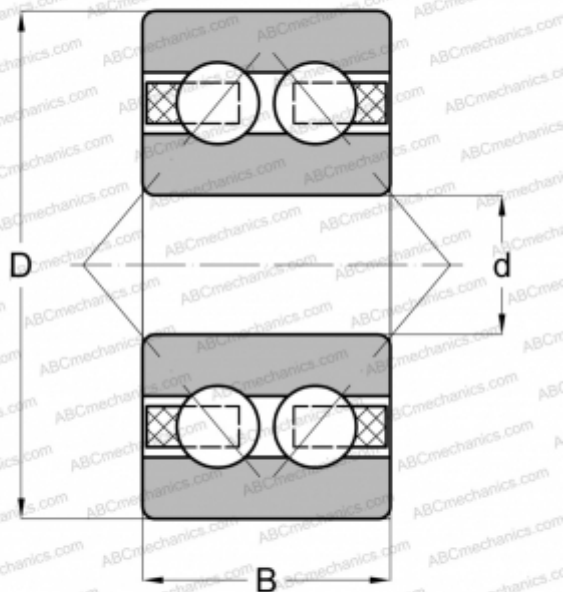

## 3308 BD TVH ABC

Радиально-упорные шарикоподшипники

ТИП: Шарикоподшипники, Радиально-упорные, Двухрядные, Угол контакта 30 градусов, Открытые, полиамидный сепаратор

#### РАЗМЕРЫ, ММ

d	40,000
D	90,000
B	36,500