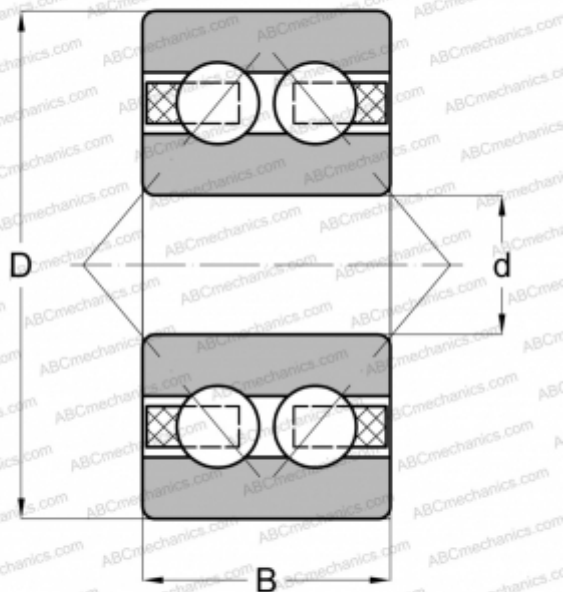

3310 BD TVH ABC

Радиально-упорные шарикоподшипники

ТИП: Шарикоподшипники, Радиально-упорные, Двухрядные, Угол контакта 30 градусов, Открытые, полиамидный сепаратор

Технические характеристики

РАЗМЕРЫ, ММ

d	50,000
D	110,000
B	44,400

МАССА, КГ

1,800

ПРОИЗВОДИТЕЛЬ

[ABC](#)

АНАЛОГИ

SKF	3310 ATN9
FAG	3310 BD TVH