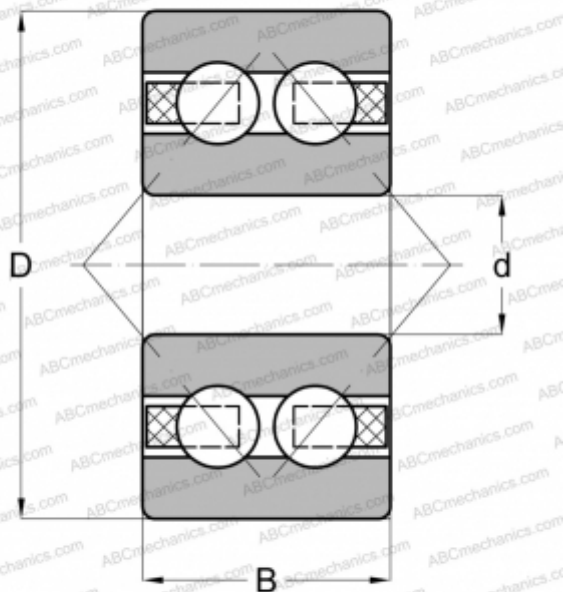

## 3310 BD TVH FAG

Радиально-упорные шарикоподшипники

ТИП: Шарикоподшипники, Радиально-упорные, Двухрядные, Угол контакта 30 градусов, Открытые, полиамидный сепаратор

#### РАЗМЕРЫ, ММ

d	50,000
D	110,000
B	44,400