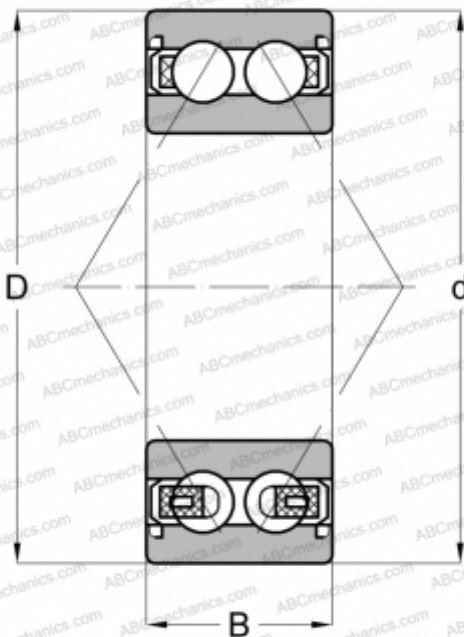

3200 A 2RS1 ABC

Радиально-упорные шарикоподшипники

ТИП: Шарикоподшипники, Радиально-упорные, Двухрядные, Угол контакта 30 градусов, Контактные уплотнения с двух сторон

Технические характеристики

РАЗМЕРЫ, ММ