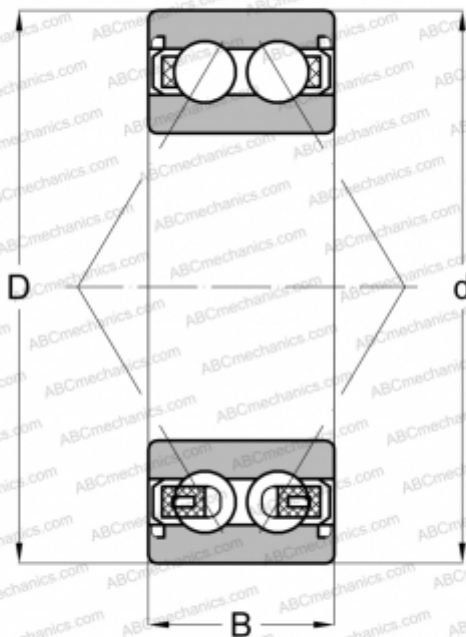

## 3206 BD 2RSR TVH ABC

Радиально-упорные шарикоподшипники

ТИП: Шарикоподшипники, Радиально-упорные, Двухрядные, Угол контакта 30 градусов, Контактные уплотнения с двух сторон

#### РАЗМЕРЫ, ММ

d	30,000
D	62,000
B	23,800