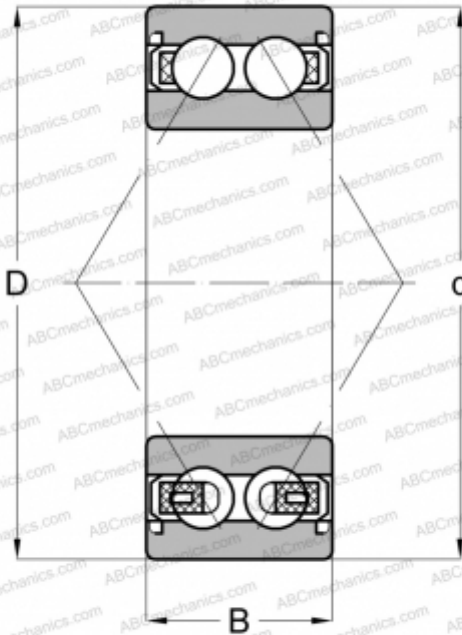

3208 BD 2RSR TVH ABC

Радиально-упорные шарикоподшипники

ТИП: Шарикоподшипники, Радиально-упорные, Двухрядные, Угол контакта 30 градусов, Контактные уплотнения с двух сторон

Технические характеристики

РАЗМЕРЫ, ММ

d	40,000
D	80,000
B	30,200

МАССА, КГ

0,605

ПРОИЗВОДИТЕЛЬ

[ABC](#)

АНАЛОГИ

SKF	3208 A-2RS1
FAG	3208 BD 2RSR TVH