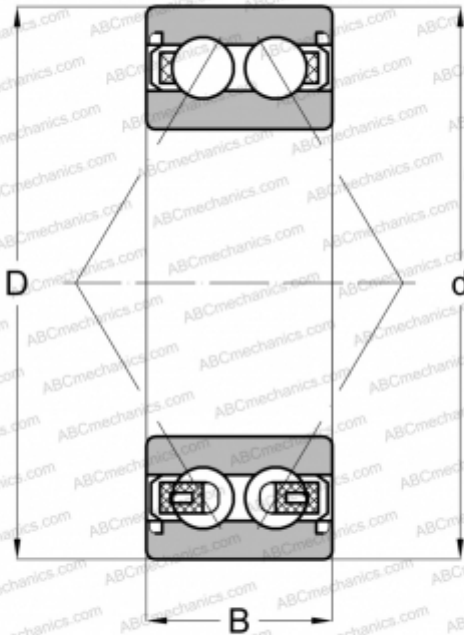

3208 BD 2Z TVH ABC

Радиально-упорные шарикоподшипники

ТИП: Шарикоподшипники, Радиально-упорные, Двухрядные, Угол контакта 30 градусов, Щелевые уплотнения с двух сторон

Технические характеристики

РАЗМЕРЫ, ММ

d	40,000
D	80,000
B	30,200

МАССА, КГ

0,604

ПРОИЗВОДИТЕЛЬ

[ABC](#)

АНАЛОГИ

SKF	3208 A-2Z
FAG	3208 BD 2Z TVH