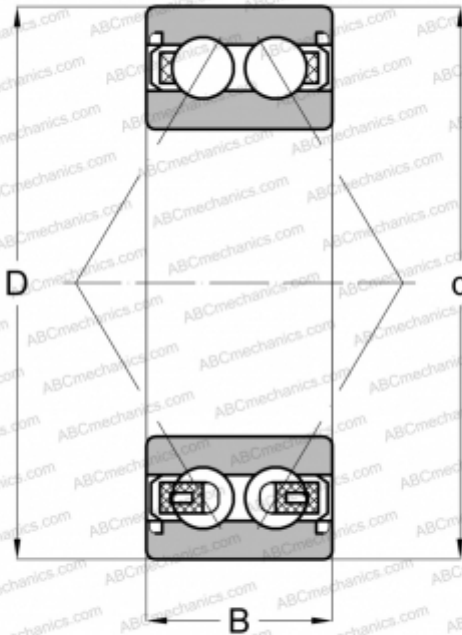

3315 A 2Z ABC

Радиально-упорные шарикоподшипники

ТИП: Шарикоподшипники, Радиально-упорные, Двухрядные, Угол контакта 30 градусов, Щелевые уплотнения с двух сторон

Технические характеристики

РАЗМЕРЫ, ММ

d	75,000
D	160,000
B	68,300

МАССА, КГ

5,600

ПРОИЗВОДИТЕЛЬ

[ABC](#)

АНАЛОГИ

SKF	3315 A-2Z
-----	---------------------------