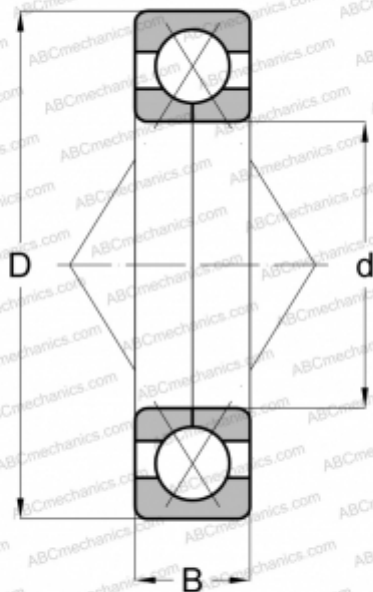

## QJ 303 MA SKF

Подшипник с четырехточечным контактом

ТИП: Шарикоподшипники, Радиально-упорные, С четырёхточечным контактом, Разъемные, с разъемным внутренним кольцом

#### РАЗМЕРЫ, ММ

d	17,000
D	47,000
B	14,000