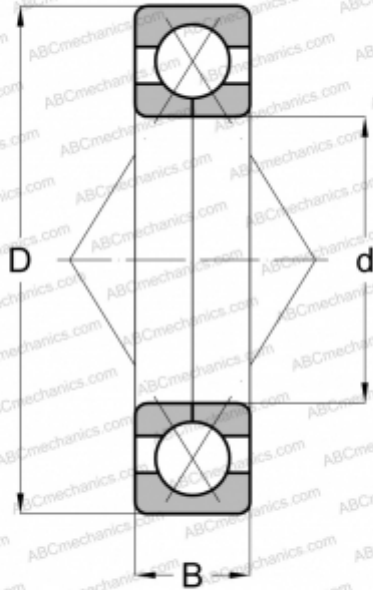

125-CDS HOFFMANN

Подшипник с четырехточечным контактом

ТИП: Шарикоподшипники, Радиально-упорные, С четырёхточечным контактом, Разъемные, с разъемным внутренним кольцом

Технические характеристики

РАЗМЕРЫ, ММ

d	25,000
D	52,000
B	15,000

МАССА, КГ

0,159

ПРОИЗВОДИТЕЛЬ

[HOFFMANN](#)

АНАЛОГИ

ABC	QJ 205
MRC	9205-U
SKF	QJ 205 MA
STEYR	QJ 205