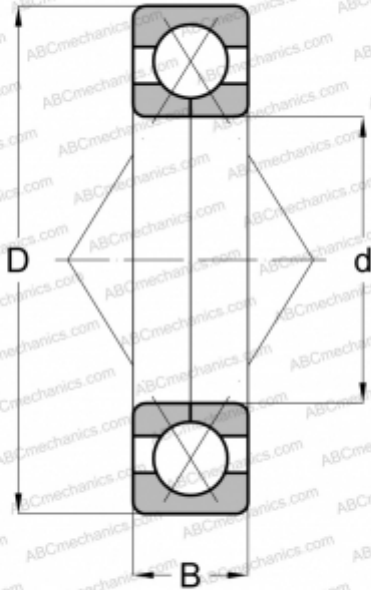

## QJ 306 ABC

Подшипник с четырехточечным контактом

ТИП: Шарикоподшипники, Радиально-упорные, С четырёхточечным контактом, Разъемные, с разъемным внутренним кольцом

#### РАЗМЕРЫ, ММ

d	30,000
D	72,000
B	19,000