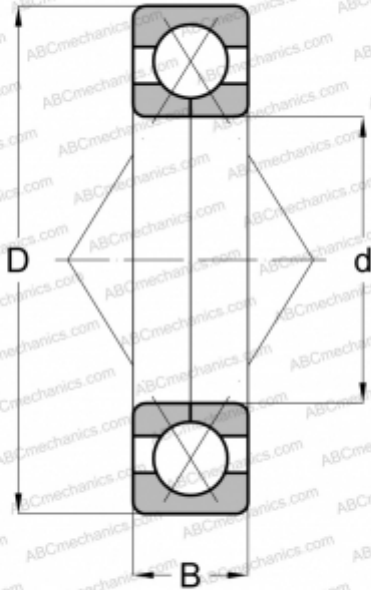

## QJ 207 ABC

Подшипник с четырехточечным контактом

ТИП: Шарикоподшипники, Радиально-упорные, С четырёхточечным контактом, Разъемные, с разъемным внутренним кольцом

#### РАЗМЕРЫ, ММ

d	35,000
D	72,000
B	17,000