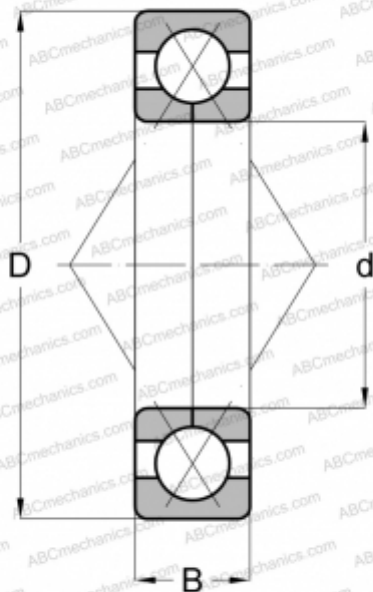

QJ 207 STEYR

Подшипник с четырехточечным контактом

ТИП: Шарикоподшипники, Радиально-упорные, С четырёхточечным контактом, Разъемные, с разъемным внутренним кольцом

Технические характеристики

РАЗМЕРЫ, ММ

d	35,000
D	72,000
B	17,000

МАССА, КГ

0,354

ПРОИЗВОДИТЕЛЬ

[STEYR](#)

АНАЛОГИ

ABC	QJ 207
MRC	9207-U
HOFFMANN	135-CDS