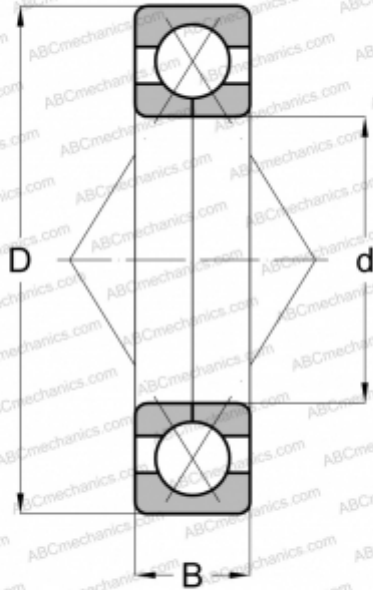

535-CDS HOFFMANN

Подшипник с четырехточечным контактом

ТИП: Шарикоподшипники, Радиально-упорные, С четырёхточечным контактом, Разъемные, с разъемным внутренним кольцом

Технические характеристики

РАЗМЕРЫ, ММ

d	35,000
D	100,000
B	25,000

МАССА, КГ

1,179

ПРОИЗВОДИТЕЛЬ

[HOFFMANN](#)

АНАЛОГИ

ABC	QJ 407
-----	------------------------