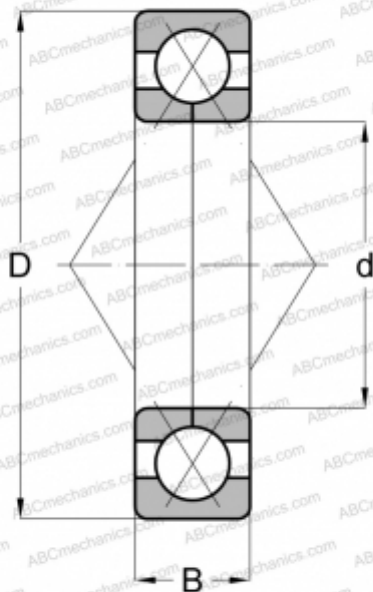

## QJ 208 STEYR

Подшипник с четырехточечным контактом

ТИП: Шарикоподшипники, Радиально-упорные, С четырёхточечным контактом, Разъемные, с разъемным внутренним кольцом

#### РАЗМЕРЫ, ММ

d	40,000
D	80,000
B	18,000