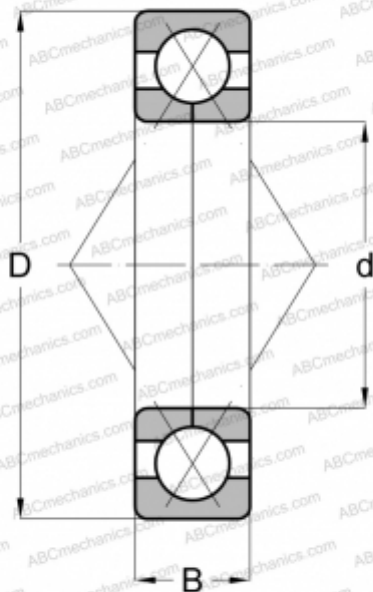

## 540-CDS HOFFMANN

Подшипник с четырехточечным контактом

ТИП: Шарикоподшипники, Радиально-упорные, С четырёхточечным контактом, Разъемные, с разъемным внутренним кольцом

#### РАЗМЕРЫ, ММ

d	40,000
D	110,000
B	27,000

#### МАССА, КГ

1,510