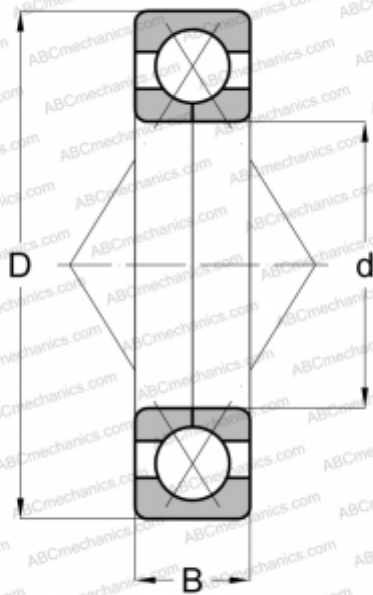

## QJ 309 STEYR

Подшипник с четырехточечным контактом

ТИП: Шарикоподшипники, Радиально-упорные, С четырёхточечным контактом, Разъемные, с разъемным внутренним кольцом

#### РАЗМЕРЫ, ММ

d	45,000
D	100,000
B	25,000