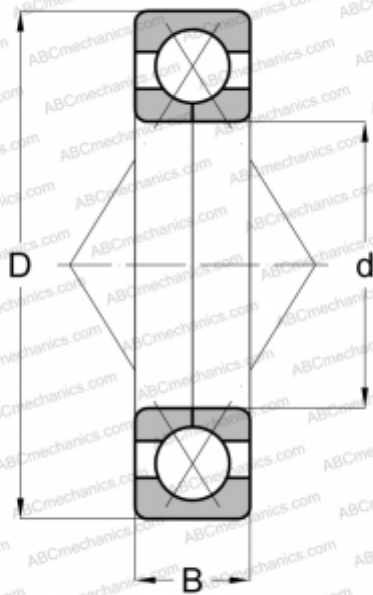

## 350-CDS HOFFMANN

Подшипник с четырехточечным контактом

ТИП: Шарикоподшипники, Радиально-упорные, С четырёхточечным контактом, Разъемные, с разъемным внутренним кольцом

#### РАЗМЕРЫ, ММ

d	50,000
D	110,000
B	27,000