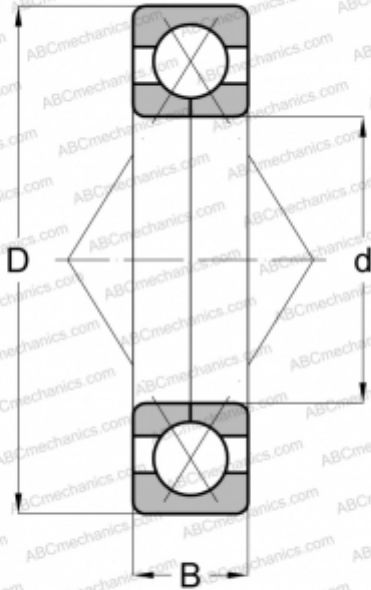

## QJ 310 STEYR

Подшипник с четырехточечным контактом

ТИП: Шарикоподшипники, Радиально-упорные, С четырёхточечным контактом, Разъемные, с разъемным внутренним кольцом

#### РАЗМЕРЫ, ММ

d	50,000
D	110,000
B	27,000