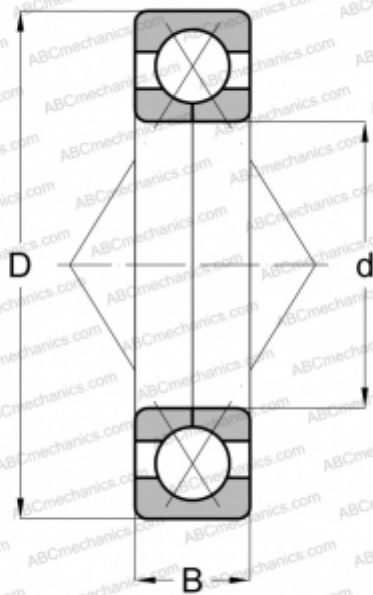

QJ 410 ABC

Подшипник с четырехточечным контактом

ТИП: Шарикоподшипники, Радиально-упорные, С четырёхточечным контактом, Разъемные, с разъемным внутренним кольцом

Технические характеристики

РАЗМЕРЫ, ММ

d	50,000
D	130,000
B	31,000