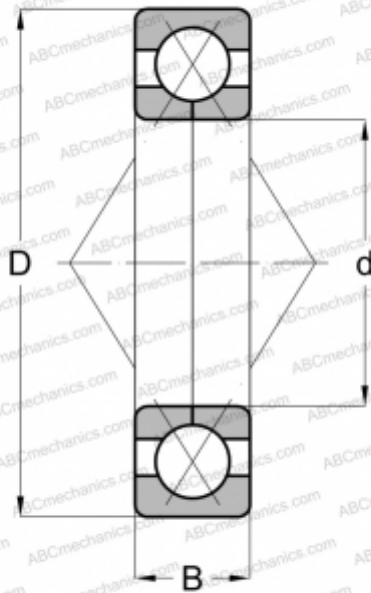

550-CDS HOFFMANN

Подшипник с четырехточечным контактом

ТИП: Шарикоподшипники, Радиально-упорные, С четырёхточечным контактом, Разъемные, с разъемным внутренним кольцом

Технические характеристики

РАЗМЕРЫ, ММ

d	50,000
D	130,000
B	31,000

МАССА, КГ

2,381

ПРОИЗВОДИТЕЛЬ

[HOFFMANN](#)

АНАЛОГИ

ABC	QJ 410
-----	------------------------