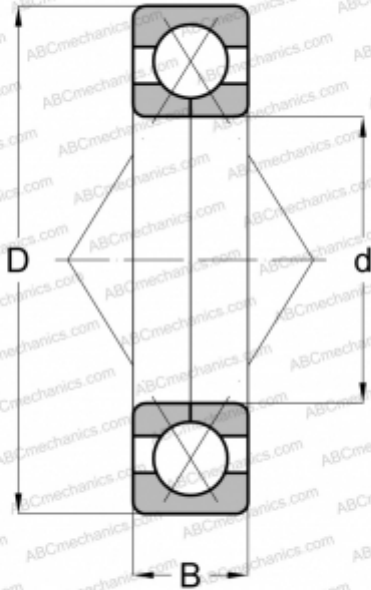

## 355-CDS HOFFMANN

Подшипник с четырехточечным контактом

ТИП: Шарикоподшипники, Радиально-упорные, С четырёхточечным контактом, Разъемные, с разъемным внутренним кольцом

#### РАЗМЕРЫ, ММ

d	55,000
D	120,000
B	29,000