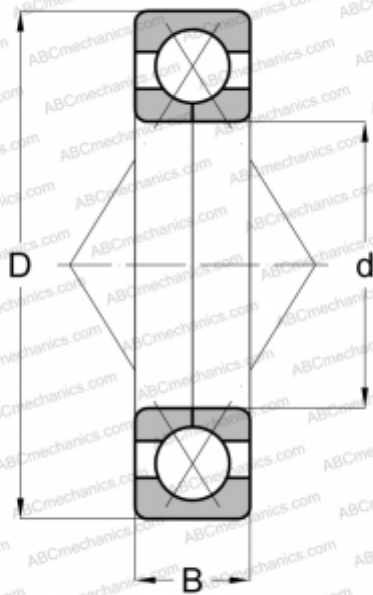

## QJ 311 STEYR

Подшипник с четырехточечным контактом

ТИП: Шарикоподшипники, Радиально-упорные, С четырёхточечным контактом, Разъемные, с разъемным внутренним кольцом

#### РАЗМЕРЫ, ММ

d	55,000
D	120,000
B	29,000