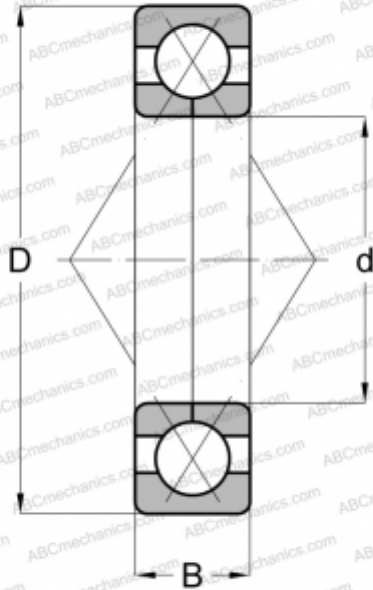

QJ 411 ABC

Подшипник с четырехточечным контактом

ТИП: Шарикоподшипники, Радиально-упорные, С четырёхточечным контактом, Разъемные, с разъемным внутренним кольцом

Технические характеристики

РАЗМЕРЫ, ММ

d	55,000
D	140,000
B	33,000

МАССА, КГ

2,930

ПРОИЗВОДИТЕЛЬ

[ABC](#)

АНАЛОГИ

HOFFMANN

[555-CDS](#)