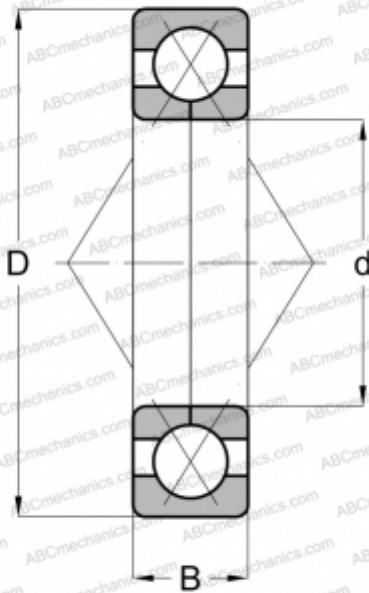

## QJ 313 ABC

Подшипник с четырехточечным контактом

ТИП: Шарикоподшипники, Радиально-упорные, С четырёхточечным контактом, Разъемные, с разъемным внутренним кольцом

#### РАЗМЕРЫ, ММ

d	65,000
D	140,000
B	33,000