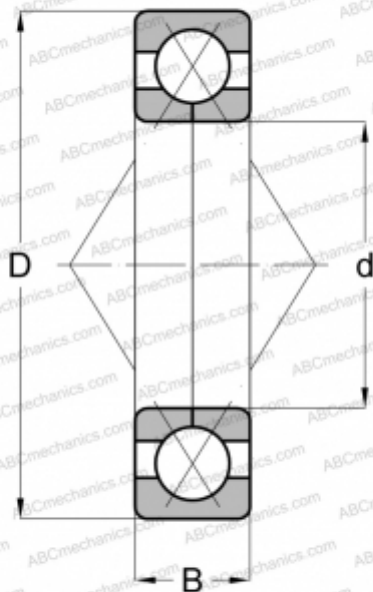

QJ 414 ABC

Подшипник с четырехточечным контактом

ТИП: Шарикоподшипники, Радиально-упорные, С четырёхточечным контактом, Разъемные, с разъемным внутренним кольцом

Технические характеристики

РАЗМЕРЫ, ММ

d	70,000
D	180,000
B	42,000