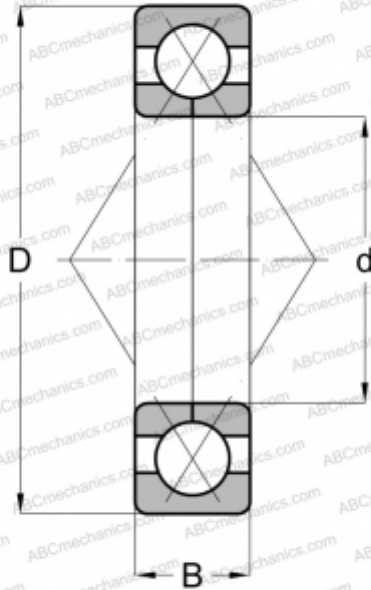

375-CDS HOFFMANN

Подшипник с четырехточечным контактом

ТИП: Шарикоподшипники, Радиально-упорные, С четырёхточечным контактом, Разъемные, с разъемным внутренним кольцом

Технические характеристики

РАЗМЕРЫ, ММ

d	75,000
D	160,000
B	37,000

МАССА, КГ

3,883

ПРОИЗВОДИТЕЛЬ

[HOFFMANN](#)

АНАЛОГИ

ABC	QJ 315
MRC	9315-U
STEYR	QJ 315