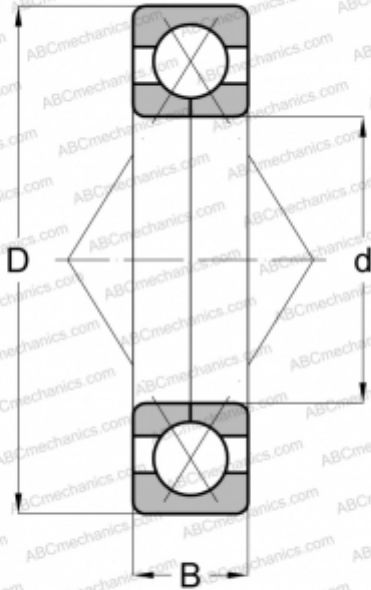

## QJ 415 ABC

Подшипник с четырехточечным контактом

ТИП: Шарикоподшипники, Радиально-упорные, С четырёхточечным контактом, Разъемные, с разъемным внутренним кольцом

#### РАЗМЕРЫ, ММ

d	75,000
D	190,000
B	45,000