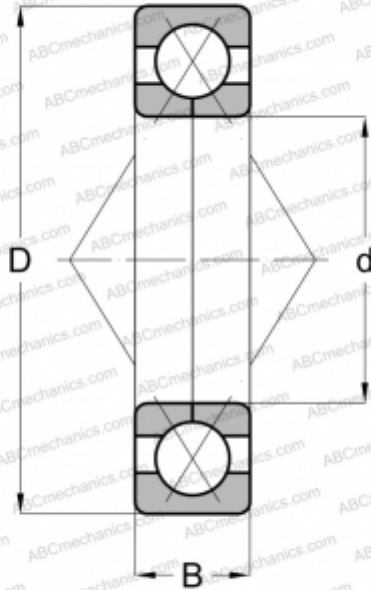

580-CDS HOFFMANN

Подшипник с четырехточечным контактом

ТИП: Шарикоподшипники, Радиально-упорные, С четырёхточечным контактом, Разъемные, с разъемным внутренним кольцом

Технические характеристики

РАЗМЕРЫ, ММ

d	80,000
D	200,000
B	48,000

МАССА, КГ

8,777

ПРОИЗВОДИТЕЛЬ

[HOFFMANN](#)

АНАЛОГИ

ABC	QJ 416
-----	------------------------