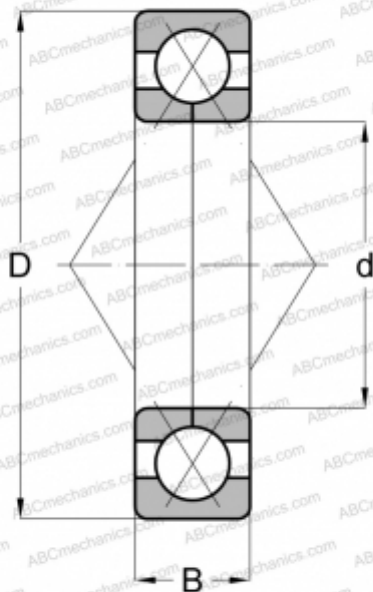

## 9317-U MRC

Подшипник с четырехточечным контактом

ТИП: Шарикоподшипники, Радиально-упорные, С четырёхточечным контактом, Разъемные, с разъемным внутренним кольцом

#### РАЗМЕРЫ, ММ

d	85,000
D	180,000
B	41,000