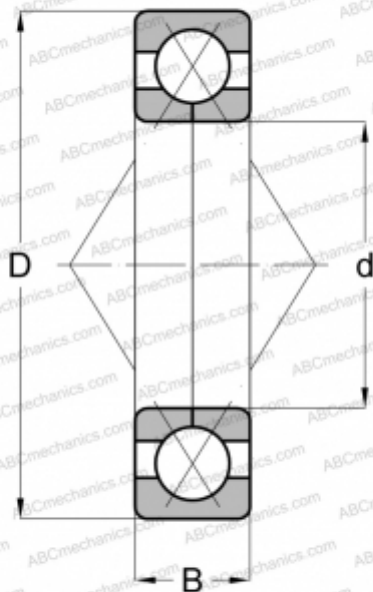

QJ 318 ABC

Подшипник с четырехточечным контактом

ТИП: Шарикоподшипники, Радиально-упорные, С четырёхточечным контактом, Разъемные, с разъемным внутренним кольцом

Технические характеристики

РАЗМЕРЫ, ММ

d	90,000
D	190,000
B	43,000

МАССА, КГ

6,441

ПРОИЗВОДИТЕЛЬ

[ABC](#)

АНАЛОГИ

MRC	9318-U
HOFFMANN	390-CDS
STEYR	QJ 318