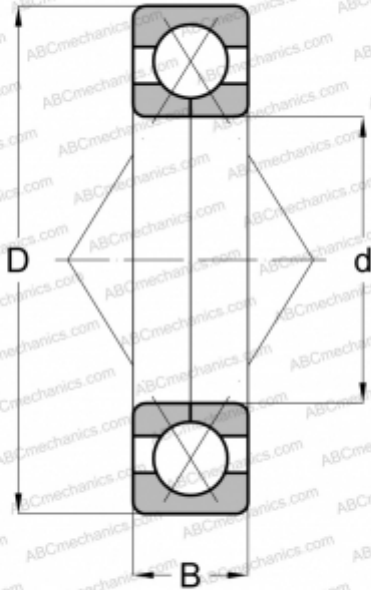

## QJ 318 STEYR

Подшипник с четырехточечным контактом

ТИП: Шарикоподшипники, Радиально-упорные, С четырёхточечным контактом, Разъемные, с разъемным внутренним кольцом

#### РАЗМЕРЫ, ММ

d	90,000
D	190,000
B	43,000