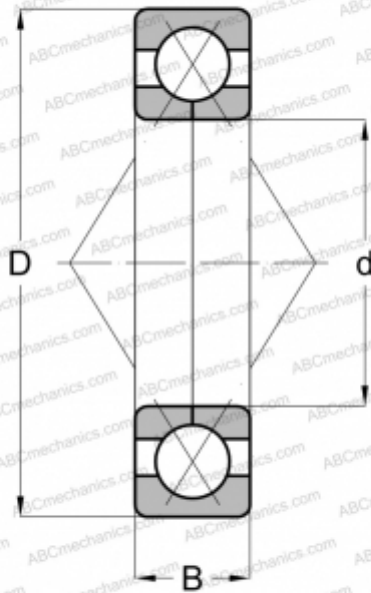

QJ 418 ABC

Подшипник с четырехточечным контактом

ТИП: Шарикоподшипники, Радиально-упорные, С четырёхточечным контактом, Разъемные, с разъемным внутренним кольцом

Технические характеристики

РАЗМЕРЫ, ММ

d	90,000
D	225,000
B	54,000