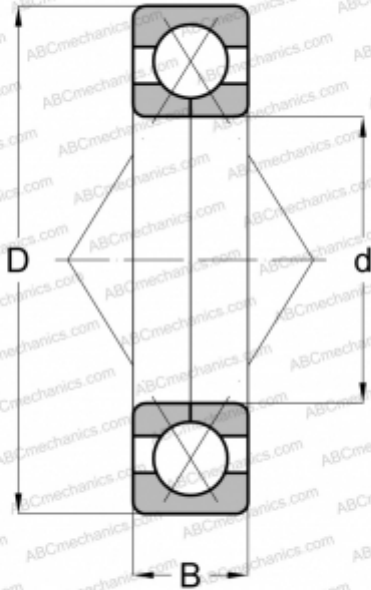

## QJ 219 ABC

Подшипник с четырехточечным контактом

ТИП: Шарикоподшипники, Радиально-упорные, С четырёхточечным контактом, Разъемные, с разъемным внутренним кольцом

#### РАЗМЕРЫ, ММ

d	95,000
D	170,000
B	32,000