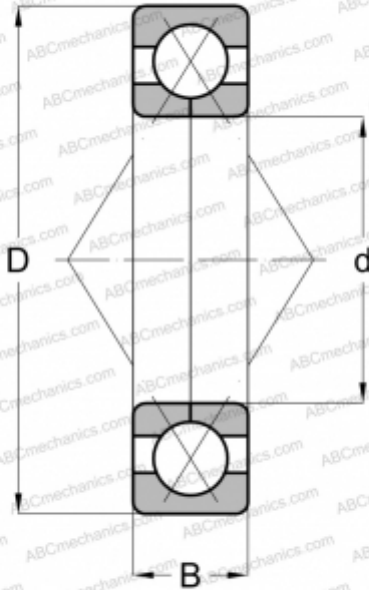

9319-U MRC

Подшипник с четырехточечным контактом

ТИП: Шарикоподшипники, Радиально-упорные, С четырёхточечным контактом, Разъемные, с разъемным внутренним кольцом

Технические характеристики

РАЗМЕРЫ, ММ

d	95,000
D	200,000
B	45,000