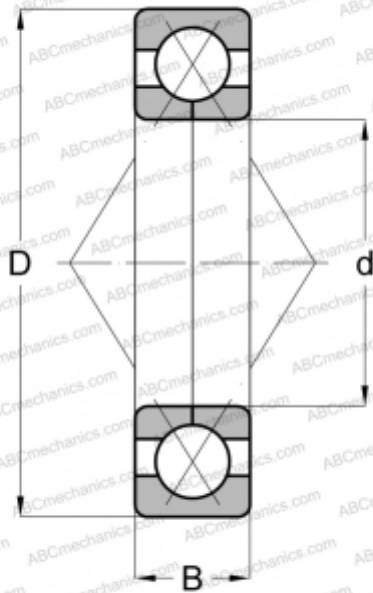

## QJ 221 STEYR

Подшипник с четырехточечным контактом

ТИП: Шарикоподшипники, Радиально-упорные, С четырёхточечным контактом, Разъемные, с разъемным внутренним кольцом

#### РАЗМЕРЫ, ММ

d	105,000
D	190,000
B	36,000